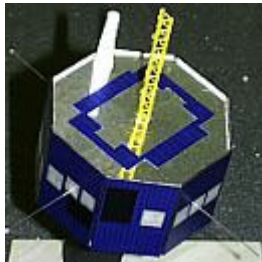

Clementine

HESSI

IMAGE

MIRO

New Millennium

Rosetta

Mars Surveyor

Terriers

TOMS

Windsat

STEREO

Lunar Prospector

Mars Express

STP-R1